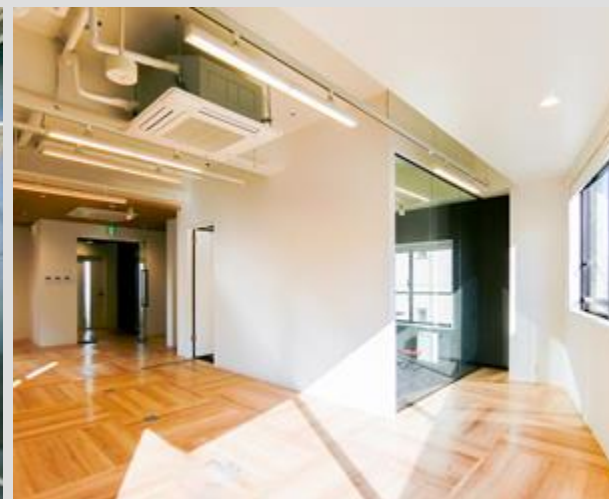

For Rent Office

TAKENO Building

大通り沿いの好立地！
約50坪のコンパクトな物件です

JR 山手線「新宿駅」徒歩7分
都営新宿線「新宿三丁目駅」徒歩3分

スマホで見られる！
VRツアー