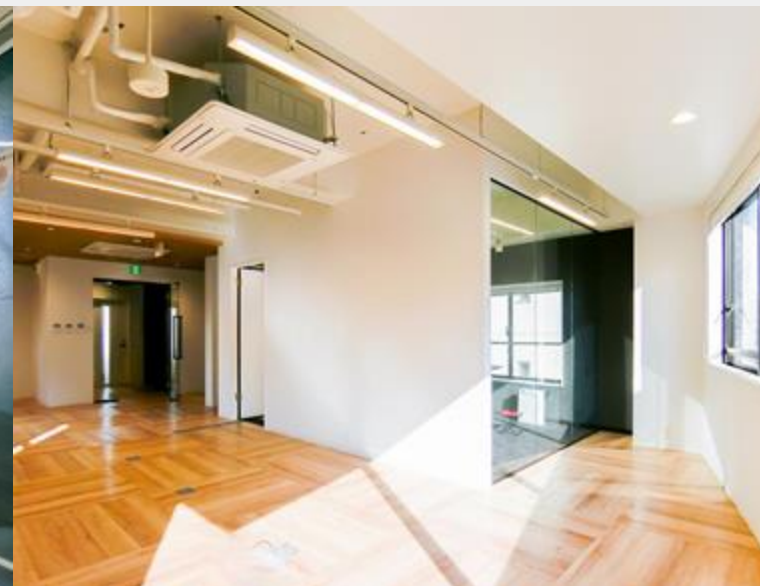

不動産VR販売して
おります

For Rent Office

TAKENO Building

大通り沿いの好立地！
約50坪のコンパクトな物件です

JR 山手線「新宿駅」徒歩7分
都営新宿線「新宿三丁目駅」徒歩3分

スマホで見られる！
VRツアー

株式会社オフィスナビ

TEL: 03-5244-4848